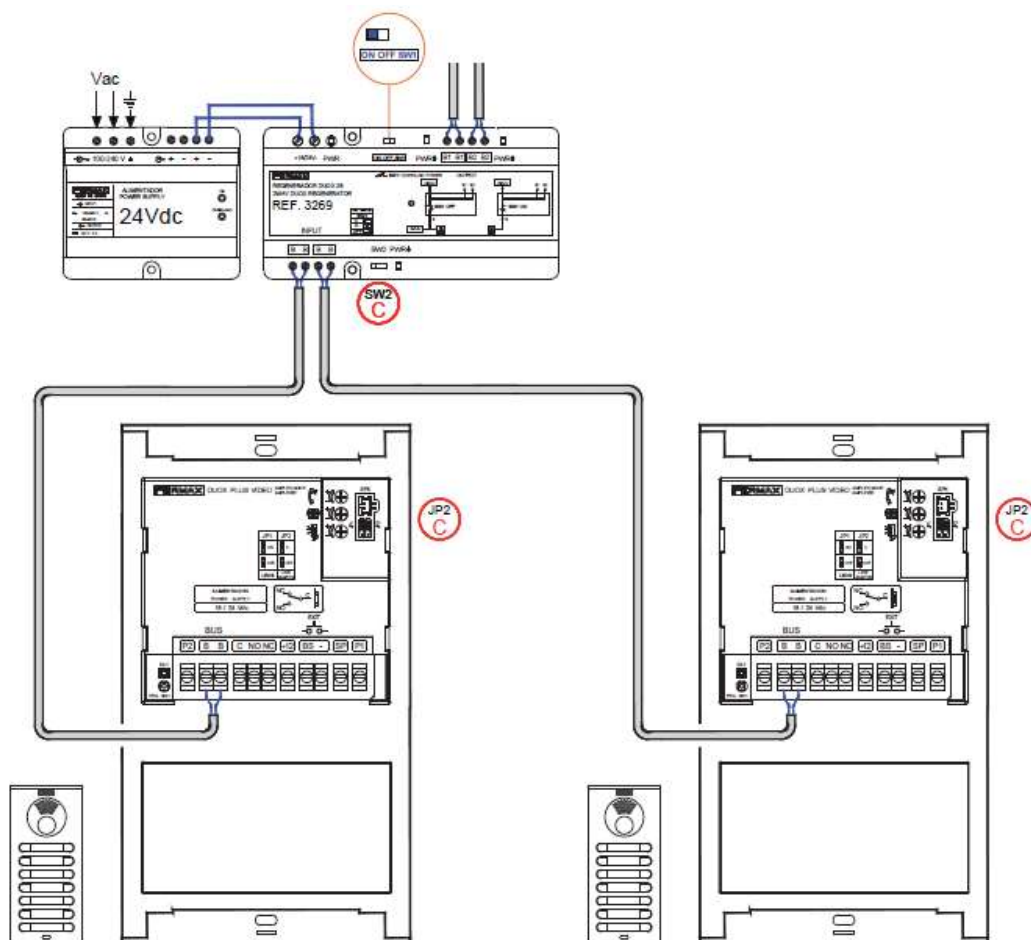

Všechny komponenty jsou nainstalovány dle montážních předpisů výrobce a v souladu s národními předpisy a normami.

System patrových zvonkových tlačítek byl zachován původní.

Konfigurace vstupního video tabla

Přiřazení adres tlačítkům.

Číslo bytové jednotky odpovídá adrese domovního telefonu. Nebytový prostor má adresu 20.

Svorkové schéma zapojení.

Schéma zapojení přídavného bytového video tabla.

PATROVÉ ODBOČENÍ
SBĚRNICE DUOX PLUS