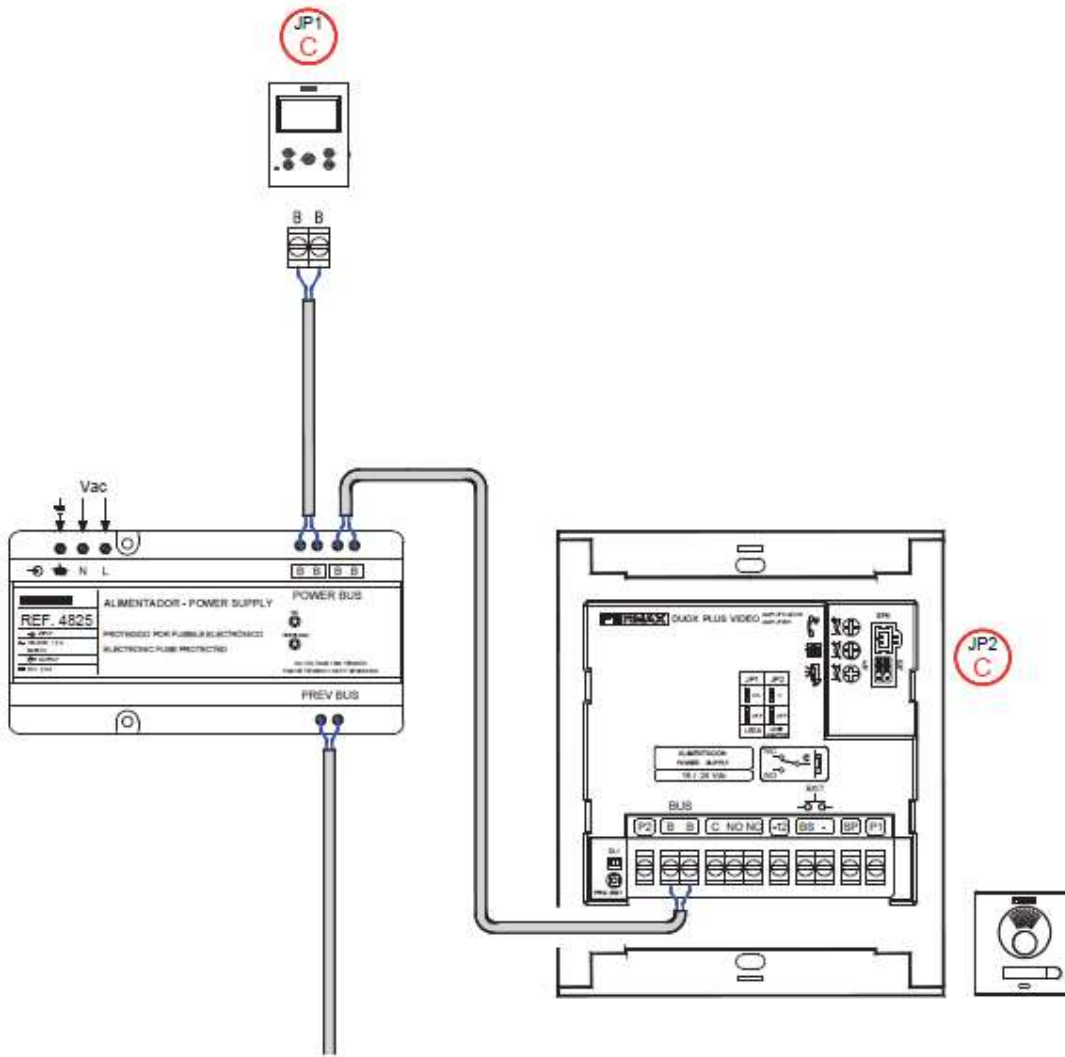

Všechny komponenty jsou nainstalovány dle montážních předpisů výrobce a v souladu s národními předpisy a normami.

System patrových zvonkových tlačítek byl zachován původní.

Konfigurace vstupního video tabla

Přiřazení adres tlačítkům.

Číslo bytové jednotky odpovídá adrese domovního telefonu. Nebytový prostor má adresu 20.

Svorkové schéma zapojení.

Schéma zapojení přídavného bytového video tabla.

PATROVÉ ODBOČENÍ
SBĚRNICE DUOX PLUS