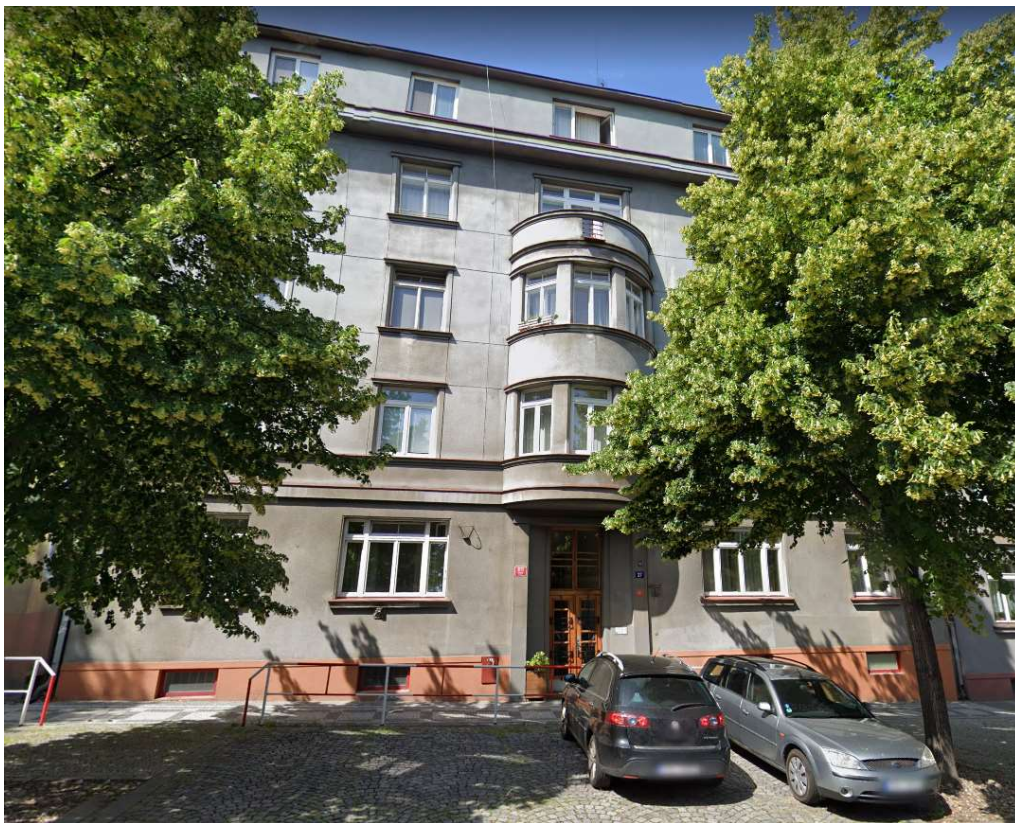

REKONSTRUKCE DOMOVNÍHO TELEFONU

Terronská 811/27, Praha
PŘEDÁVACÍ DOKUMENTACE

OBECNÉ INFORMACE.....	3
POPIS OBJEKTU.....	3
SYSTEM DOMOVNÍHO TELEFONU	3
<i>Výkaz výměr.....</i>	<i>4</i>
<i>Konfigurace vstupního video tabla .....</i>	<i>5</i>
<i>Přiřazení adres tlačítkům. ....</i>	<i>5</i>
<i>Svorkové schéma zapojení.....</i>	<i>5</i>
<i>Schéma zapojení přídatného bytového video tabla.....</i>	<i>6</i>
<i>Blokové schéma zapojení .....</i>	<i>7</i>