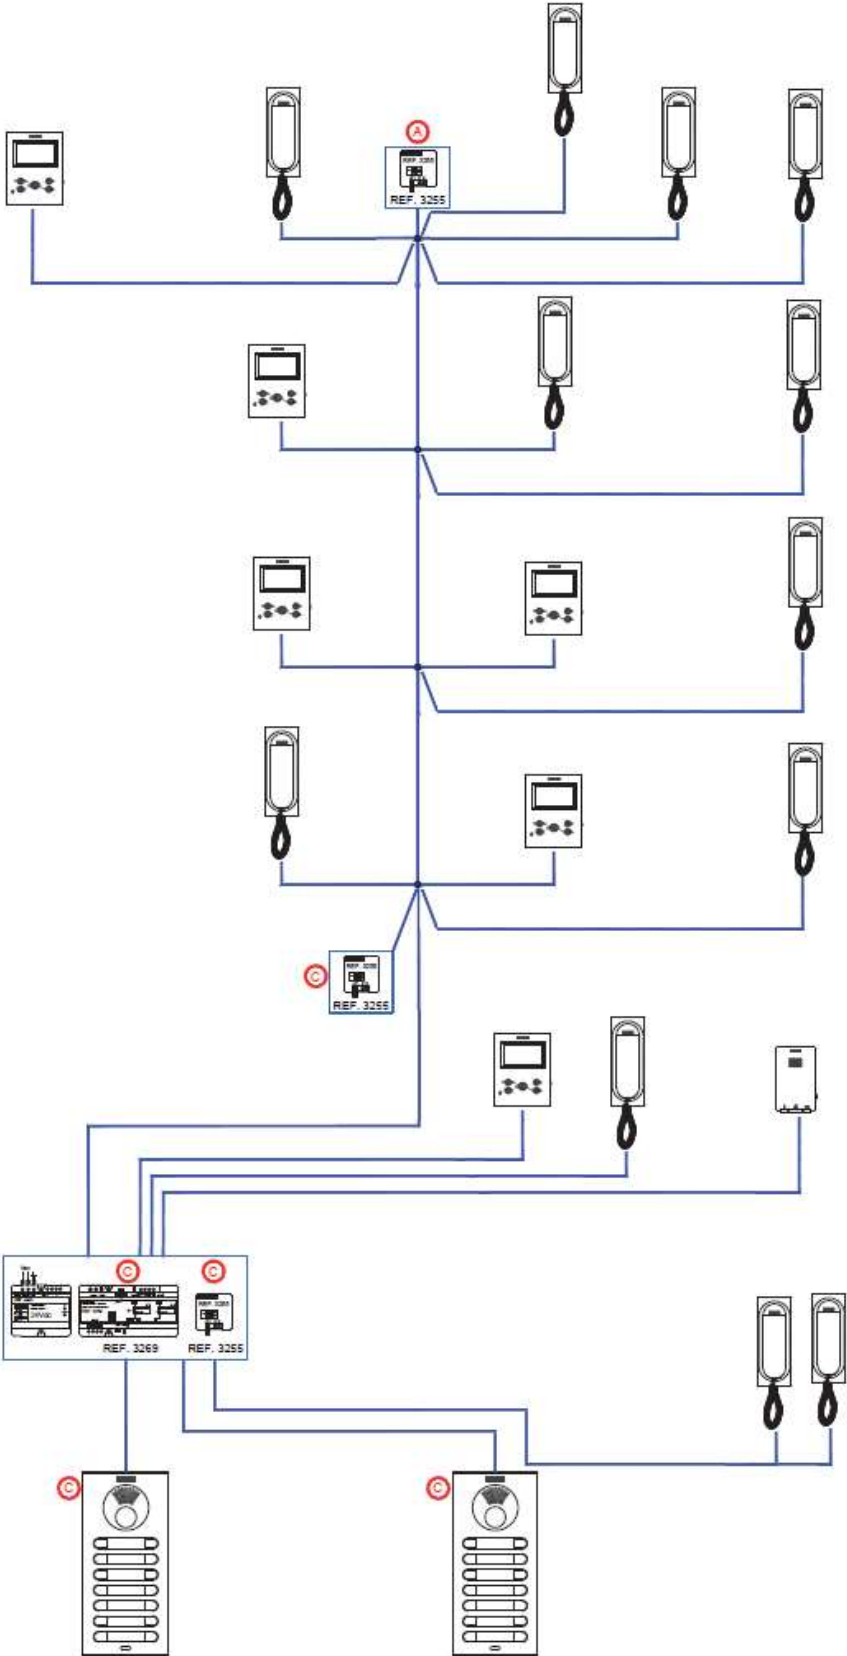

Blokové schéma zapojení